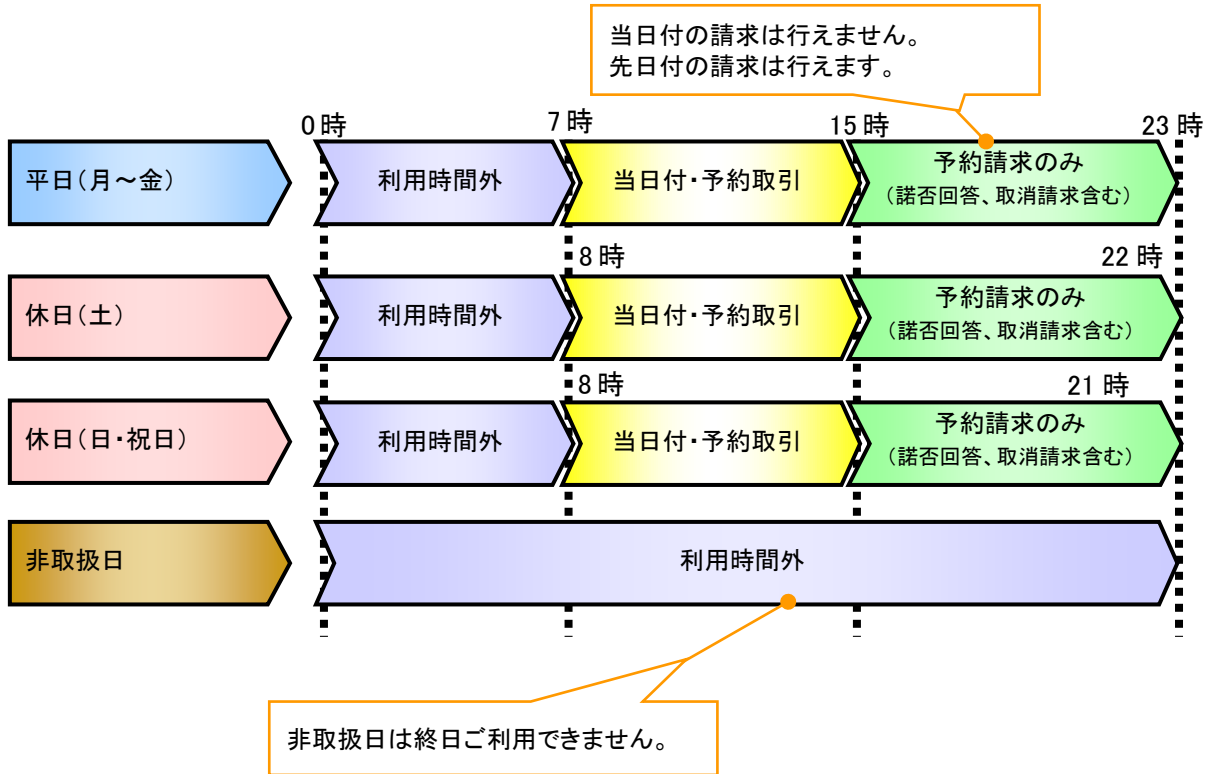

# サービス時間

## 1. ご利用可能時間について※1

取扱区分	利用時間帯
取扱日	平日(月～金)と休日(土・日・祝日)
平日(月～金)	7:00～23:00
休日(土)	8:00～22:00
休日(日・祝日)	8:00～21:00
非取扱日	12月31日から1月3日、5月3日から5日および、毎月第2土曜日の終日

## 2. ご利用取扱日のイメージ

例: 火曜日が祝日の場合、火曜日は休日扱いの利用時間帯となります。